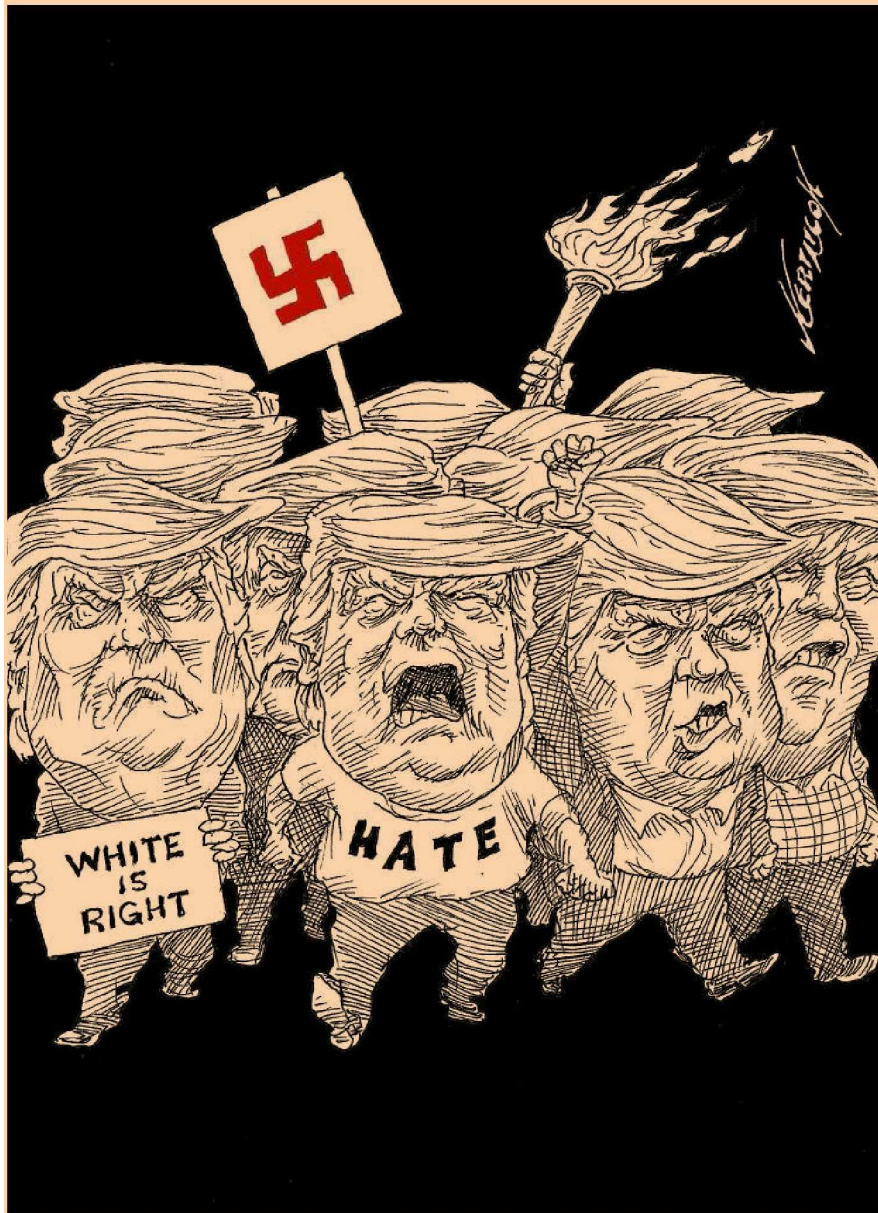

Charlottesville, Virginia NERILICÓN