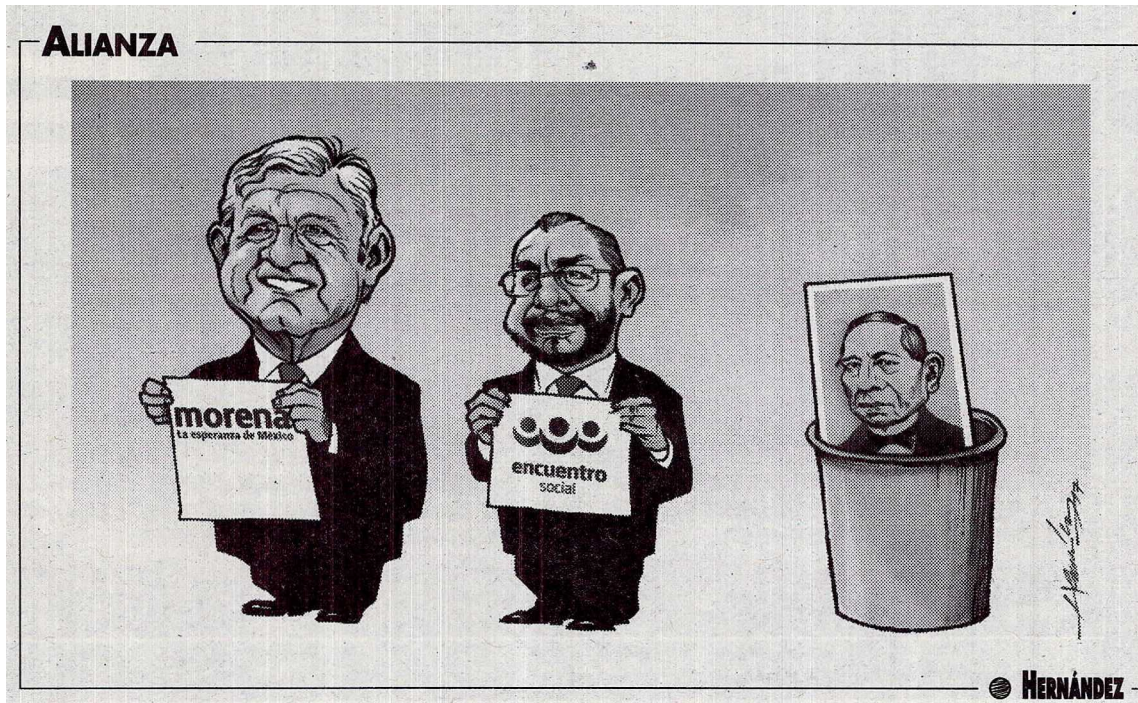

PERUJO

Llama

NERILICÓN

EL PAÍS DE NUNCA JABAZ / LEY DE SEGURIDAD INTERIOR

CONSULTA A SECTORES AFECTADOS

EL FISGÓN

Fecha: 14/12/2017

Cartones

Página: 10

Area cm2: 138

Costo: 12,066

1 / 1

Hernández

POS POQUITO

CARTÓN INTERACTIVO OSVALDO

ENCUESTA