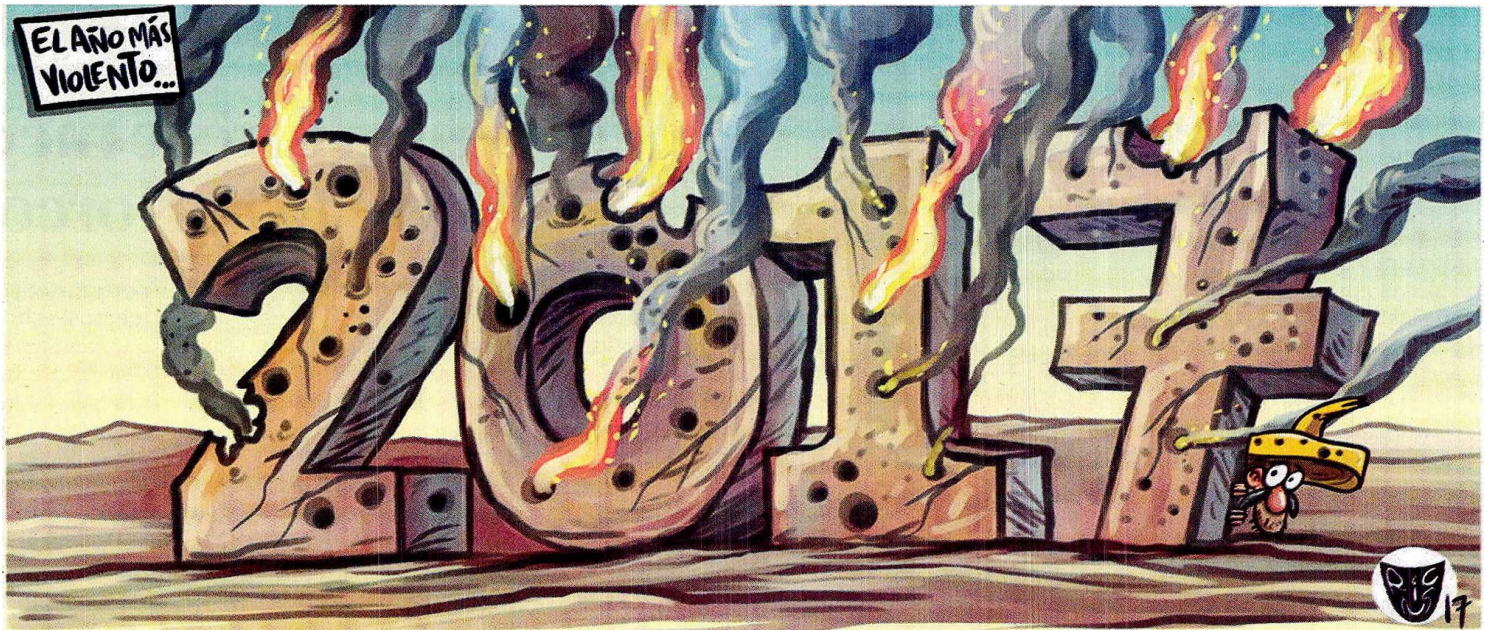

Costo: 17,195

1 / 1

Carton

Cena de año nuevo

CHAVO DEL TORO

Turno

NERILICÓN

TACHO/VOLÁTIL