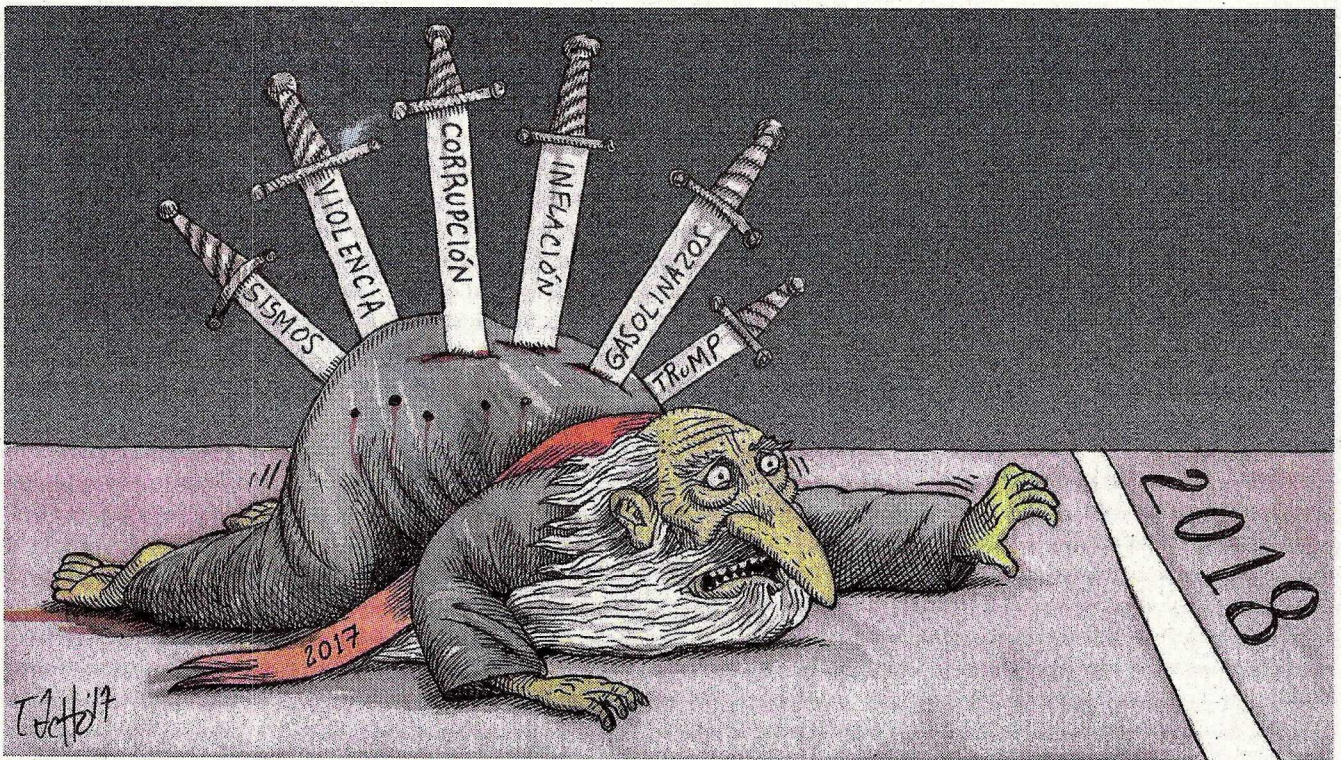

1 / 1

Llera

EXCELSIOR
EL PERIÓDICO DE LA VIDA NACIONAL

Fecha: 29/12/2017

Cartones

Página: 23

Area cm2: 67

Costo: 5,232

1 / 1

Carton

EXCELSIOR
EL PERIÓDICO DE LA VIDA NACIONAL

Tribunal Electoral

CHAVO DEL TORO

Cena de año nuevo

NERILICÓN

TACHO/YA CASI