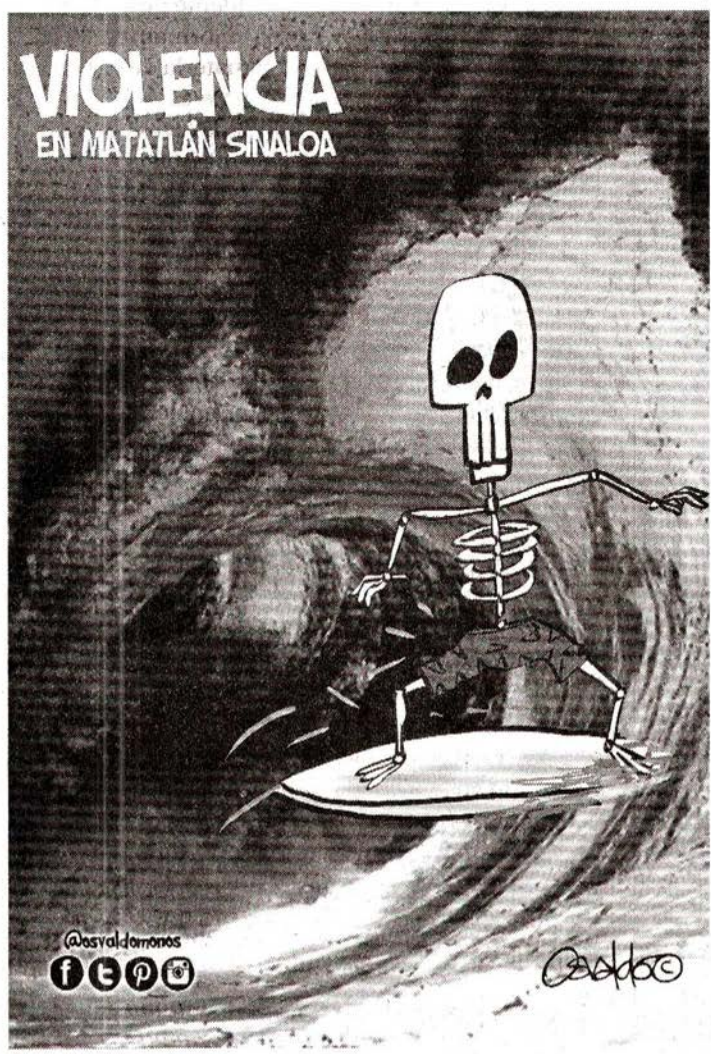

Herencia histórica

PERUJO

... LE DAN SABANA
PORQUE ESTÁ VIEJO Y CANSAO...

... CUANDO LE SUELTAN LAS RIENDAS
ES CABALLO DESBOCAO...

RAPÉ/LA JORNADA

EL PAÍS DE NUNCA JABAZ/¿ASÍ CÓMO, PUES?

Fecha: 03/07/2017

Cartones

 **La Jornada**

Página: 12

Area cm2: 136

Costo: 11,891

1 / 1

Rocha

OLA SANGRIENTA OSVALDO

ALLÁ EDUARDO GÓMEZ

AQUELLO QUE SE VE ALLÁ, BOUTO,
EN LONTANANZA, EN LA INMENSIDAD
DEL HORIZONTE, ¿QUÉ ES? ¿NUBE,
ESPEJISMO O PEÑA?

ES PEÑA