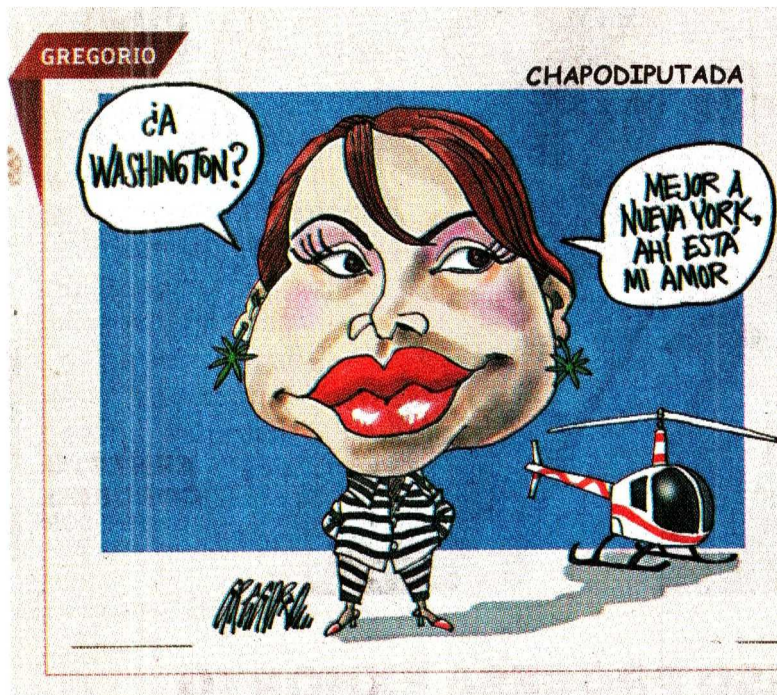

Fecha: 20/07/2017

Cartones

Página: 11

Area cm2: 94

Costo: 7,341

1 / 1

Gregorio

**EXCELSIOR**  
EL PERIÓDICO DE LA VIDA NACIONAL