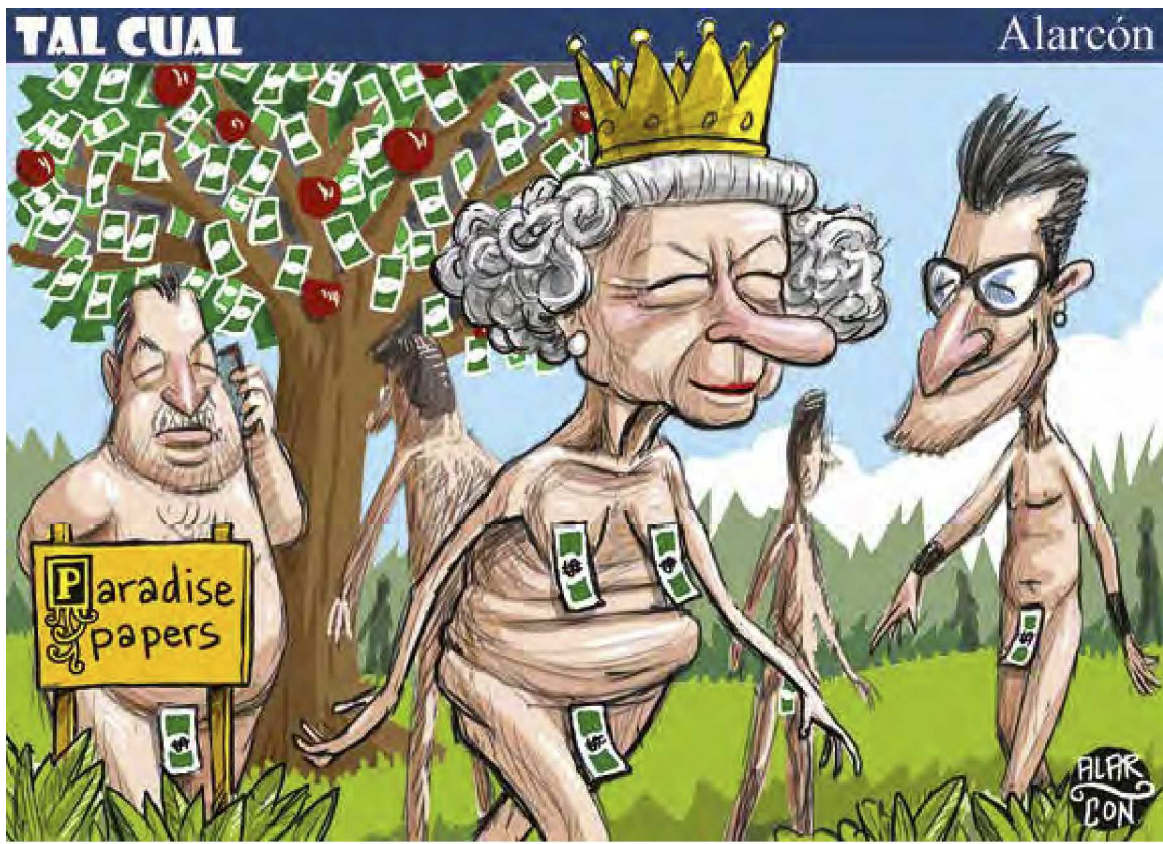

Solís

Ave del paraíso

PERUJO

RAPÉ/EVIDENTEMENTE

EL PAÍS DE NUNCA JABAZ/EL MUY ZORRO

PAPELES DEL PARAÍSO

EL FISGÓN

CARTÓN INTERACTIVO OSVALDO

SEGÚN SAN TRUMP...ELIJA
CUÁL ES EL VERDADERO ENEMIGO
NATURAL DE USA

Oswaldo

¡LA INSTITUCIÓN SOY SOY! **EDUARDO GÓMEZ**

CONMIGO NO HAY MÁS INSTITUCIONES QUE MI DEDITO ALZADO Y LA MANO QUE ALOJA AL DEDITO Y EL BRAZO QUE SOSTIENE A MANO Y DEDITO; TODO ILUMINADO POR EL FLUÍDO CELESTIAL QUE GUÍA MIS ACTOS QUE LIBERAN Y ABSUELVEN DE PECADO A QUIENES ABJURAN DE LA MALIGNA MAFIA DEL PODER