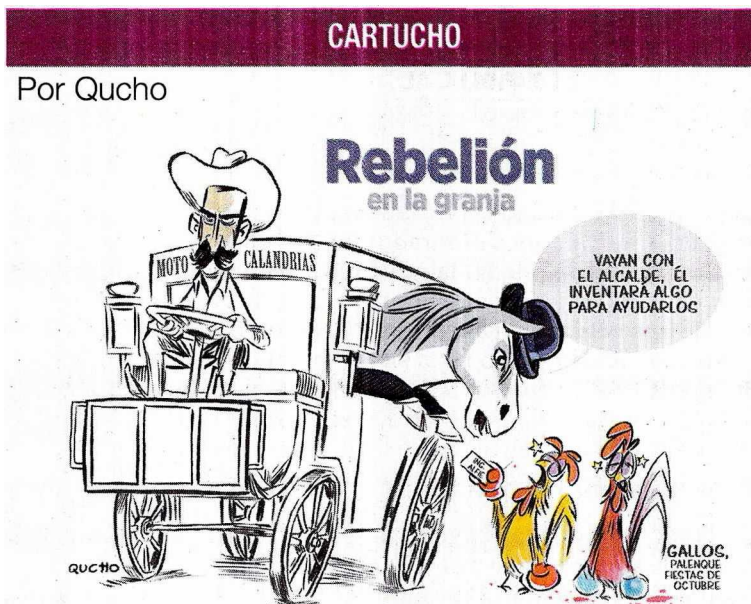

Fecha: 11/10/2017

Cartones

Página: 45

Area cm2: 80

Costo: 8,088

1 / 1

Qucho

El Financiero