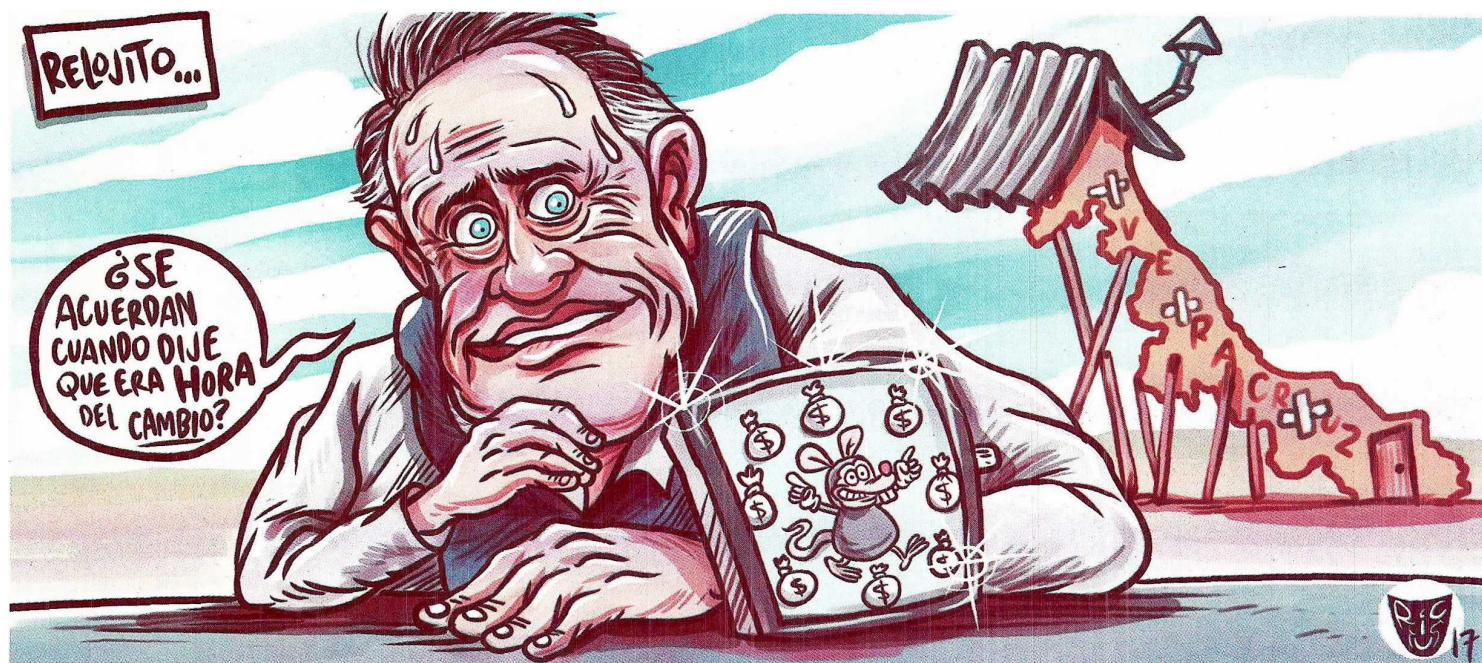

Cartón

Juana Cuevas

CHAVO DEL TORO

COMPATRIOTAS, DESPUÉS DE CAPTAR A JUANA GUEVAS
EN EL SUPER, CAPTAN A **LA ESPOSA DE MEADE**
HACIENDO DE LA POPIS EN EL PRIMER DÍA DEL AÑO,
PERO POR POLÍTICA EDITORIAL EVITAMOS PUBLICAR
LA FOTO...

SEGUIREMOS INFORMANDO...

AQUÍ VA
LA FOTO

JUANA, UNA CIUDADANA COMÚN

HAPPY
2018
BOMBONES/

Tiempos violentos

NERILICÓN

TACHO/SPOTS ELECTORALES

A LA MEXICANA OSVALDO