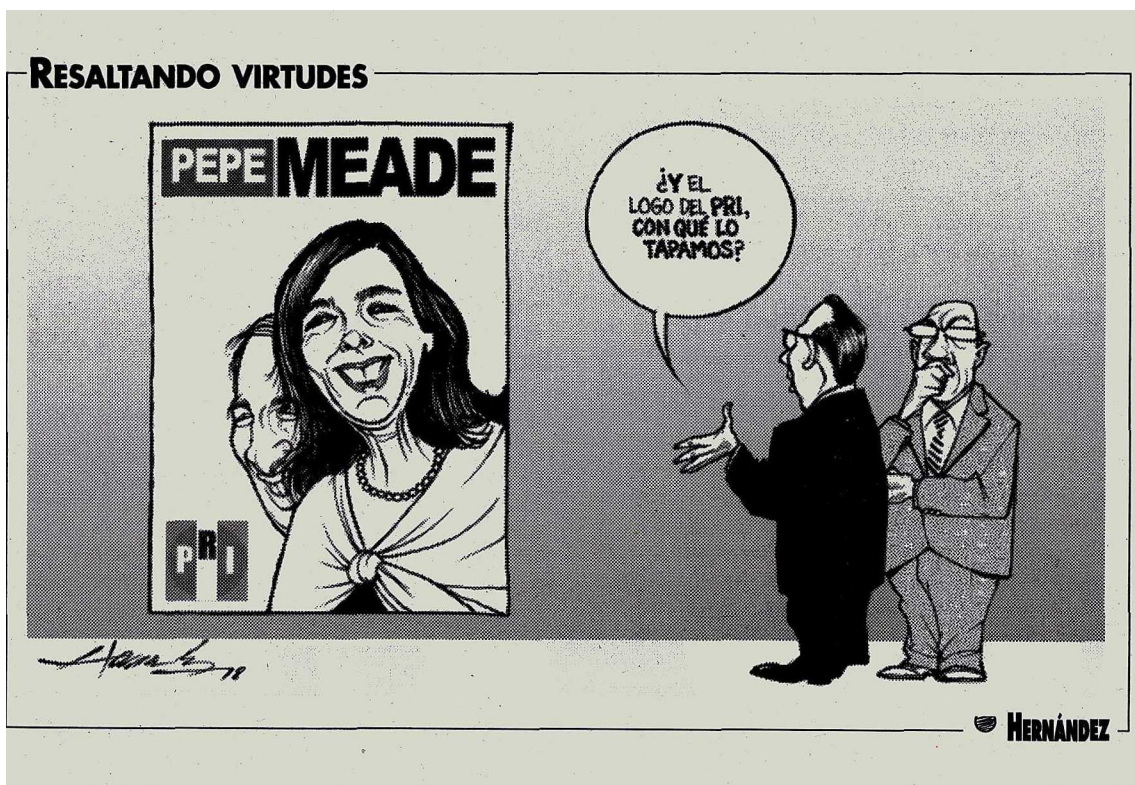

Cartón

Juana Cuevas

CHAVO DEL TORO

COMPATRIOTAS, DESPUÉS DE CAPTAR A JUANA GUEVAS
EN EL SUPER, CAPTAN A **LA ESPOSA DE MEADE**
HACIENDO DE LA POPIS EN EL PRIMER DÍA DEL AÑO,
PERO POR POLÍTICA EDITORIAL EVITAMOS PUBLICAR
LA FOTO...

SEGUIREMOS INFORMANDO...

AQUÍ VA
LA FOTO

JUANA, UNA CIUDADANA COMÚN

HAPPY
2018
BOMBONES/

Tiempos violentos

NERILICÓN

TACHO/SPOTS ELECTORALES

A LA MEXICANA OSVALDO

EL RINCÓN POÉTICO DE BORGUES

POR EL BÚFALO

La **inseguridad** está compuesta por variables **exógenas** y endógenas que nos deben llevar a que una pregunta **NO** sea **válida**:
"Nos está llevando la chingada"