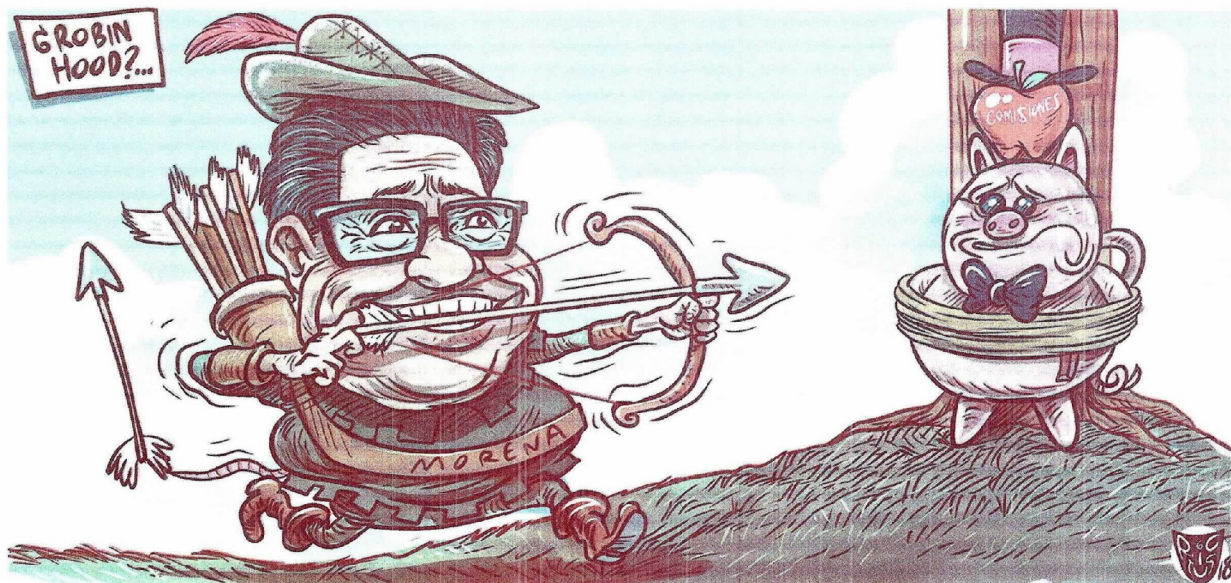

Area cm2: 254

Costo: 24,130

1 / 1

Cartón / Rictus

Rictus

@monerorictus

Daño colateral

CHAVO DEL TORO