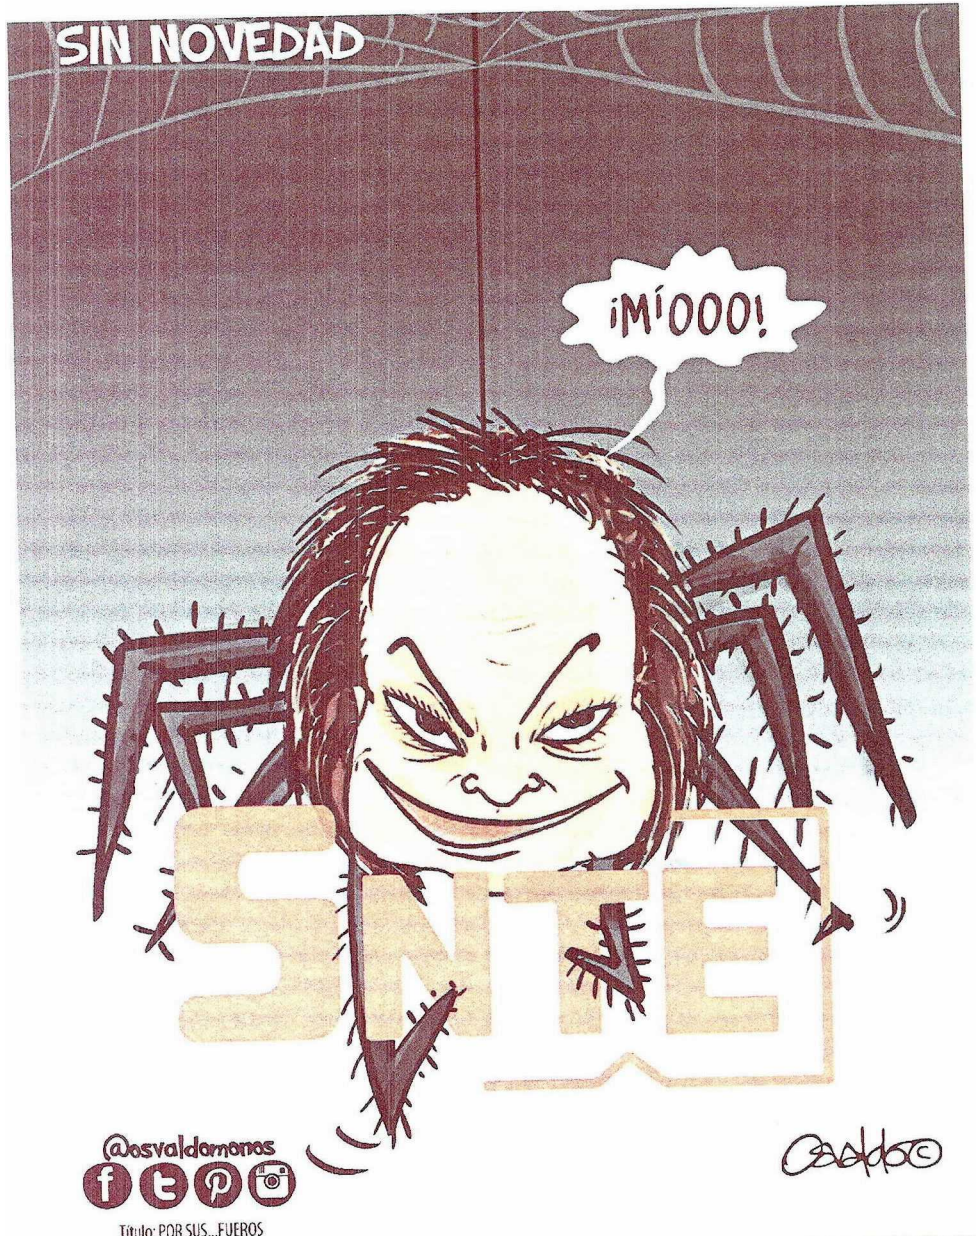

YA INSTALADO EN ESE PENJASCO DE
LAVA PERDIDO EN LA MAR OCEANO
EL VISITANTE SIENTE EL DEBER
DE DEJAR A LA POSTERIDAD
SUS VITALES IMPRESIONES.
OJALA EN UN LIBRO.

ESTA ES LA PORTADA DE
PASCUA, EL ETERNO MISTERIO
(UNA VISIÓN DIFERENTE)
TESTIMONIO
DEL

Area cm2: 154

Costo: 13,465

1 / 1

Rocha

PROYECTO ENCARRERADO ROCHA

Fecha: 25/10/2018

Cartones

Página: 18