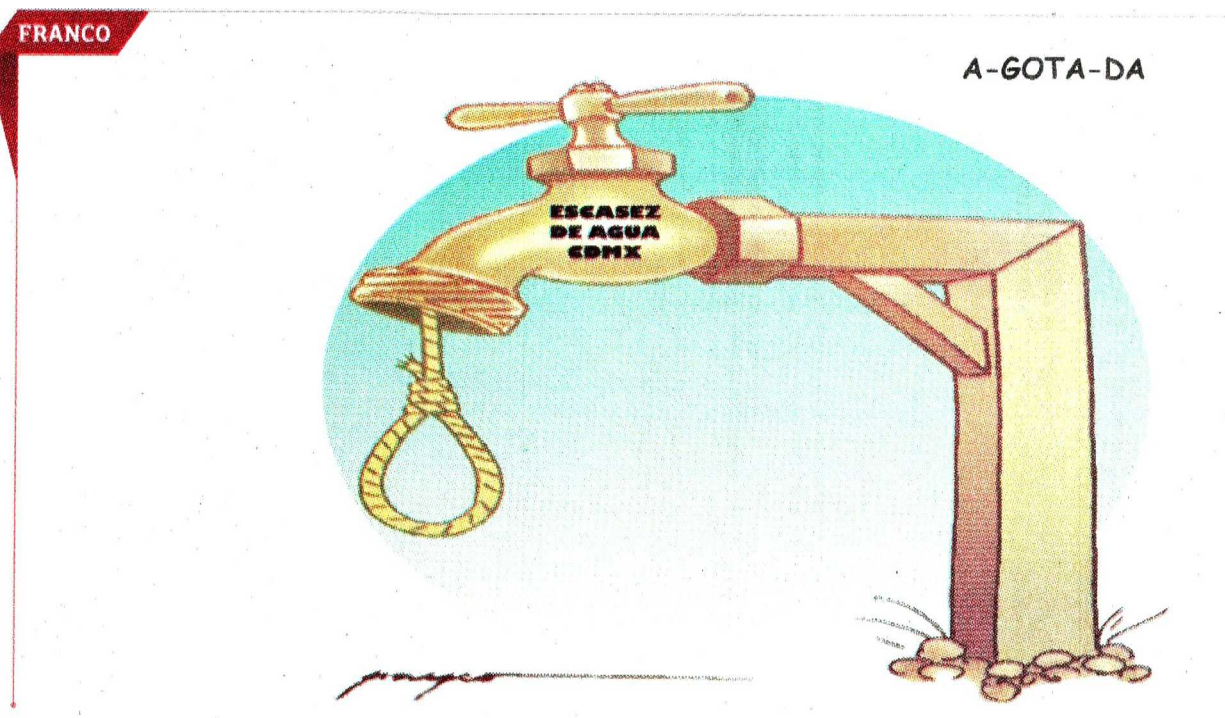

YA INSTALADO EN ESE PENJASCO DE
LAVA PERDIDO EN LA MAR OCEANO
EL VISITANTE SIENTE EL DEBER
DE DEJAR A LA POSTERIDAD
SUS VITALES IMPRESIONES.
OJALA EN UN LIBRO.

ESTA ES LA PORTADA DE
PASCUA, EL ETERNO MISTERIO
(UNA VISIÓN DIFERENTE)
TESTIMONIO
DEL

AFAMADO
CIENTISTÓLOGO
WILBUR
GONFIAPALLE
LAUSSANNE

© PALOMO

Fecha: 25/10/2018

Cartones

Página: 10

Area cm2: 165

Costo: 10,939

1 / 1

Franco

EXCELSIOR
EL PERIÓDICO DE LA VIDA NACIONAL

Fecha: 25/10/2018

Cartones

Página: 11

Area cm2: 89

Costo: 6,950

1 / 1