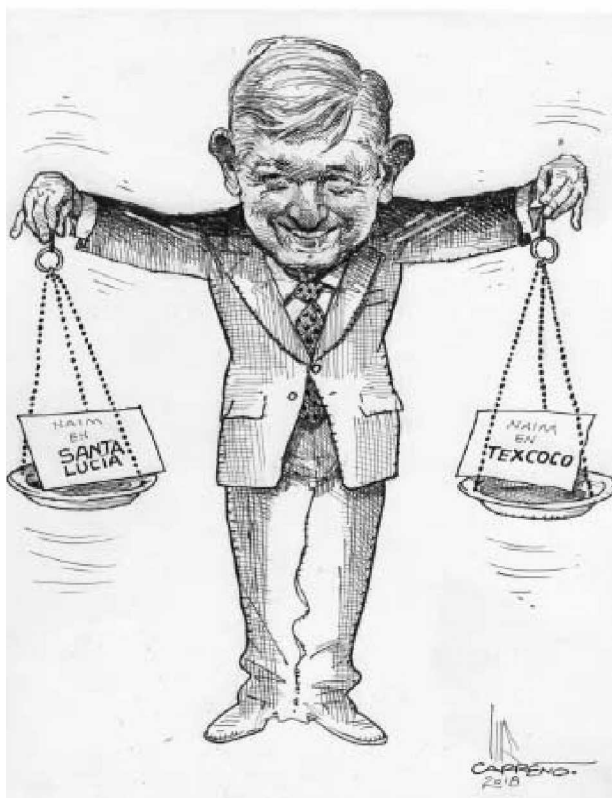

CARREÑO

*Consulta y fiel
de la balanza*