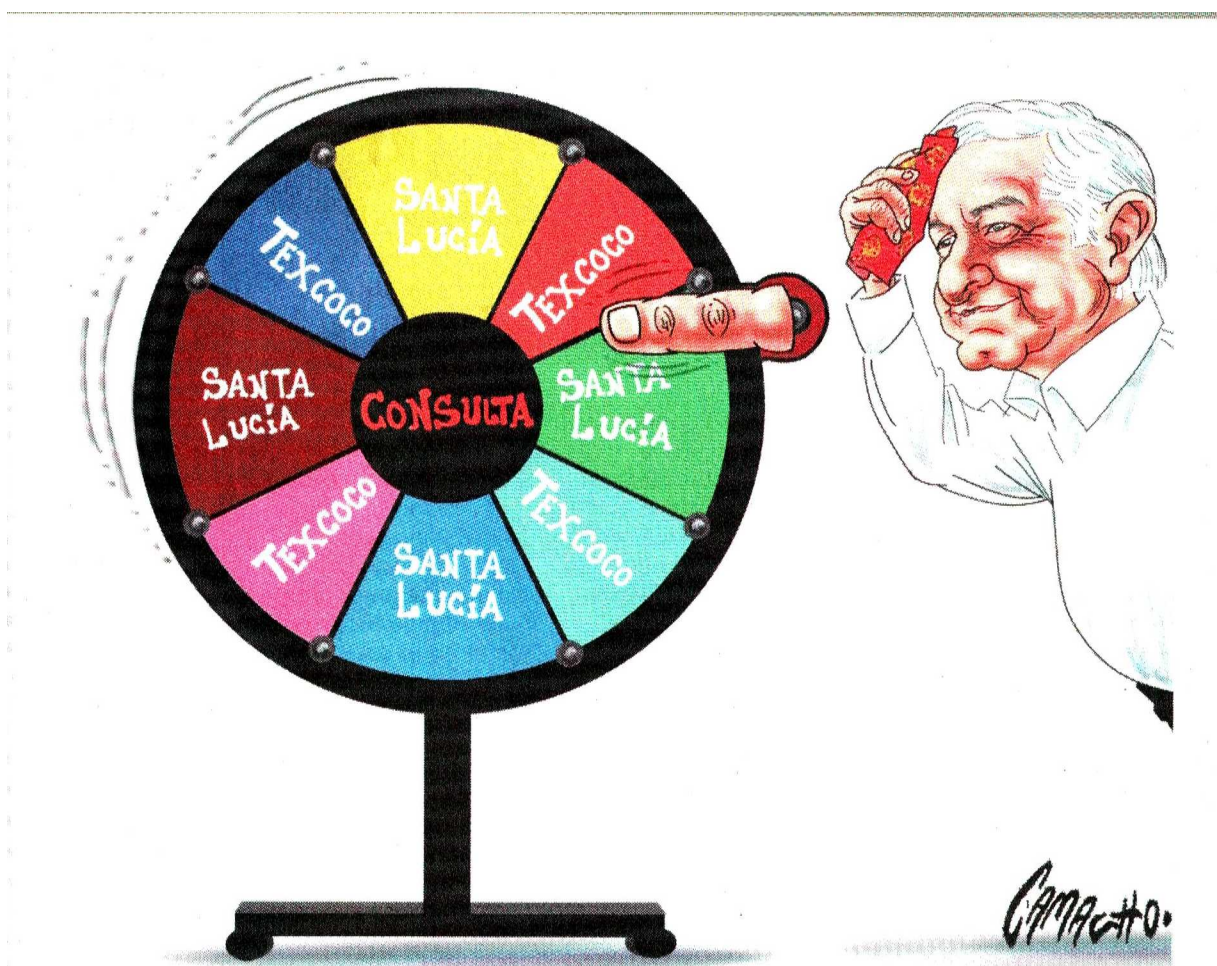

Fecha: 26/10/2018

Cartones

Página: 18

Area cm2: 138

Costo: 15,525

1 / 1

Waldo

EL UNIVERSAL
EL GRAN DIARIO DE MÉXICO

Fecha: 26/10/2018

Cartones

Página: 15

Area cm2: 91

Costo: 7,107

1 / 1

Llera

EXCELSIOR
EL PERIÓDICO DE LA VIDA NACIONAL

México antiguo

PERUJO

Urna en forma de patito
Texcoco, PR | clásico medio.

Arranca la consulta

NERILICÓN

RAPÉ/LA BURRA NO ERA ARISCA

EL PAÍS DE NUNCA JABAZ/ACLARACIÓN

PALABRAS Y CONSECUENCIAS ● ROCHA

EL LEÓN CREE... ● HELGUERA

FIN DE LA DISCUSIÓN ● MAGÚ

PROCEDIMIENTO IRREGULAR ● EL FISGÓN

INOCENTE

EL RINCÓN POÉTICO DE BORGUES

POR EL BÚFALO

LA TIRA CÓMICA DE CHEPITO

Los votantes...