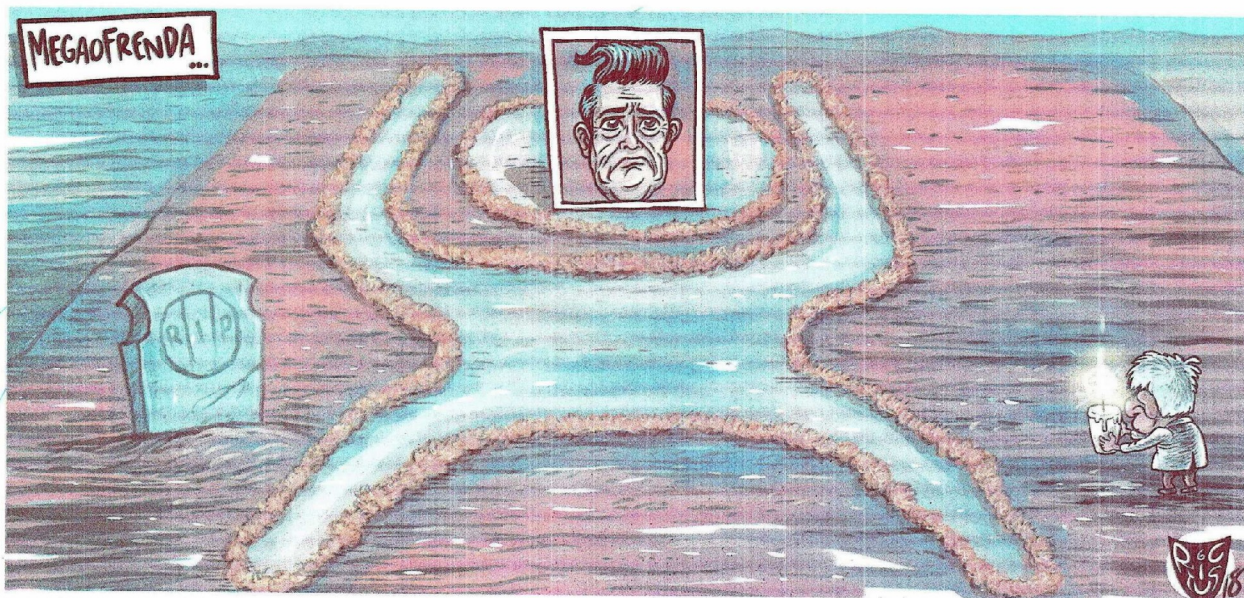

Rictus

@monerorictus