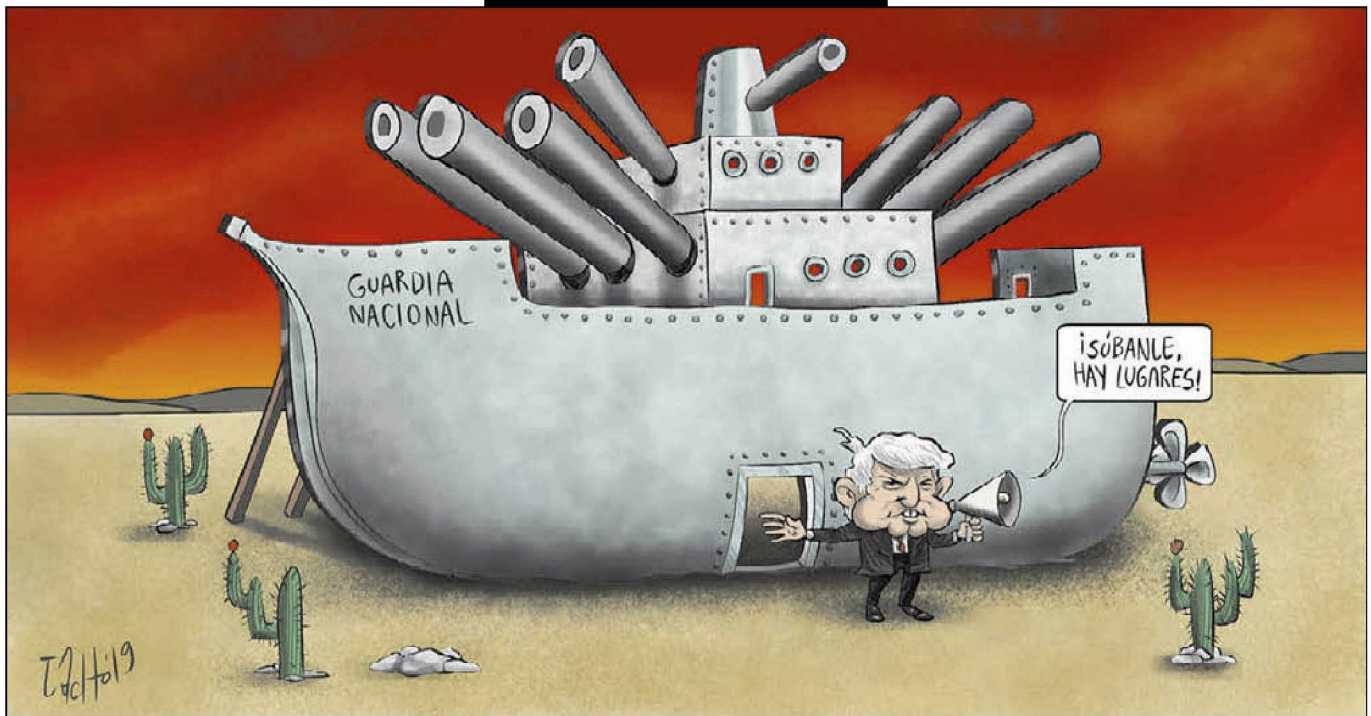

Página: 23

Area cm2: 90

Costo: 9,099

1 / 1

Qucho

Su verdadero plumaje

NERILICÓN

Seguridad sin guerra

CHAVO DEL TORO

TACHO/DE UTILERÍA

AÑO DE PENSIONES POR DOQUIER ● MAGÚ

LA TIRA CÓMICA DE CHEPITO

Es oficial...

Por FABIO

YOLO ♦ GUERRA DE CIFRAS