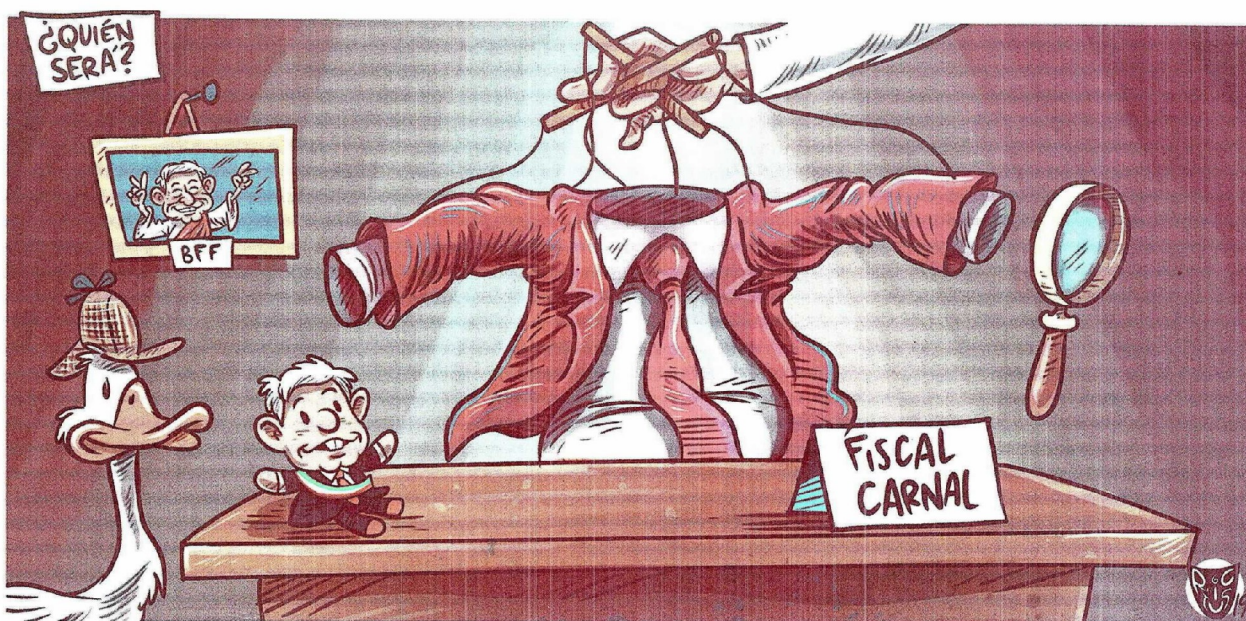

Fecha: 18/01/2019

Cartones

Página: 36

Area cm2: 252

Costo: 23,940

1 / 1

Rictus

El Financiero