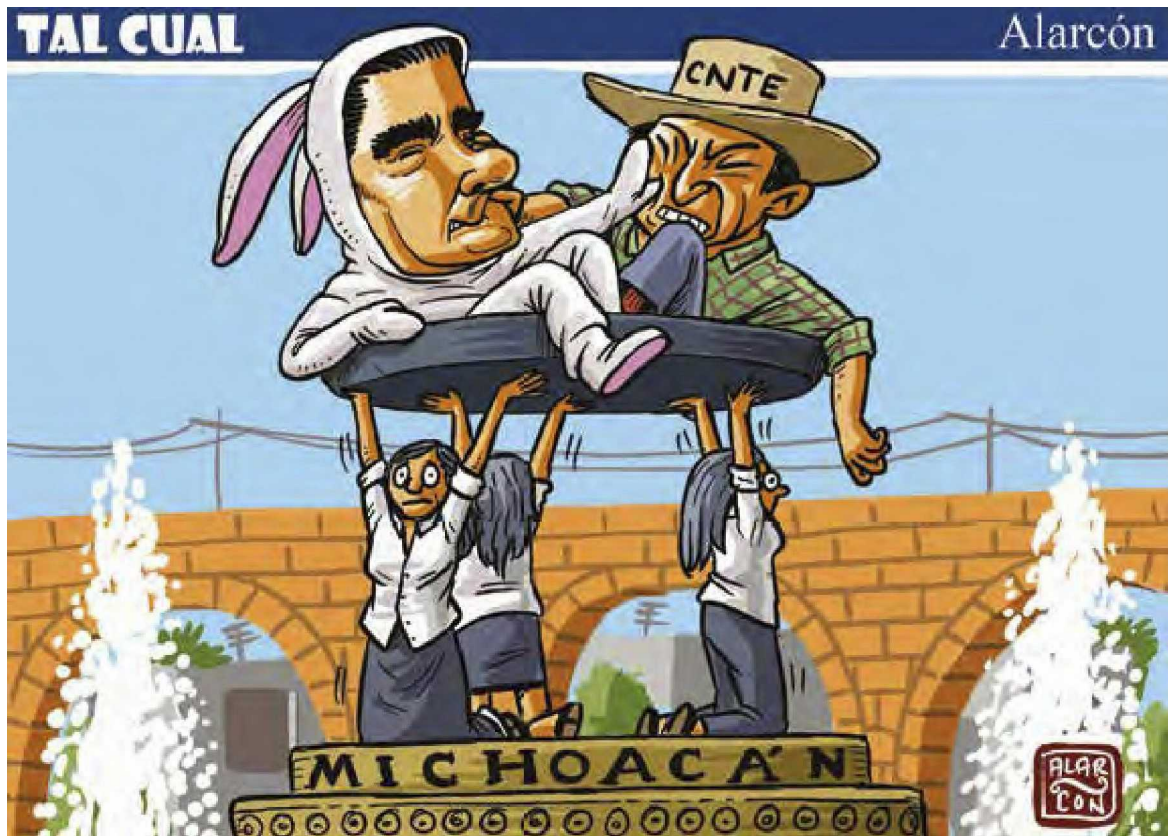

Rictus

@manerorictus

Luz al final del túnel

PERUJO

Firme

NERILICÓN

EL PAÍS DE NUNCA JABAZ/COMPA(DE)CIÓ EN LA CÁMARA

RAPÉ/SILVIANO GARROTES

TREN DE MICHUECÓN ● EL FISGÓN

CHAMBA Y COMODIDAD ● MAGÚ

SENTADO EN SUS AUREOLES ● ROCHA

¡BANG!

OK, AHORA
ENTIENDO
POR QUÉ NO LO
PENSASTE
MEJOR...

ue ser...
La r...
me...
ur...
la...
ur...
en...
c...

Az...
dis...
k...
n...
ta...
s...
L...

LA TIRA CÓMICA DE CHEPITO

TENGO 50 LITROS DE GASOLINA

Y LOS CHONES QUE COLGÓ EN EL TENDEDERO YALITZA APARICIO EN ROMA

El paraíso...

Por FABIO

| **XOLO ♦ COMODINO** |